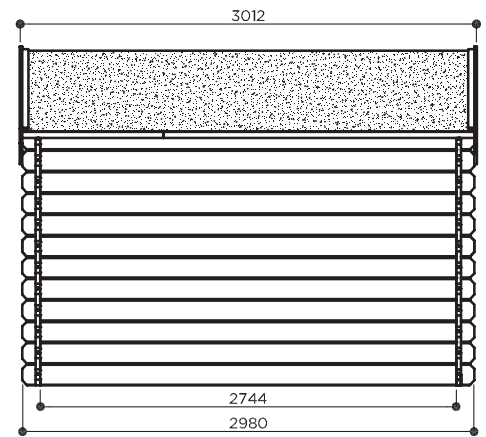

INITIA GARDEN SHED

P88904

3880 + 600 mm x 2980 mm

EAN: 5412025889044

P88904

Afgebeelde blokhut kan afwijken! - Abri de jardin illustrée peut différer !

Spiegelbeeld mogelijk tijdens de montage.
 Image miroir possible lors du montage.
 Mirror image possible during assembly.
 Spiegelbild bei der Montage möglich.

EIGENSCHAPPEN - CARACTÉRISTIQUES - FEATURES - EIGENSCHAFTEN

15 mm 28 mm	± 610 kg	4200 x 1170 x 480 mm	± 30 m ²	plexi	± 72
10.00 m ²	11.56 m ²	14.13 m ²	15° 14.31 m ²		

OPTIES - OPTIONS - OPTIONS - OPTIONEN