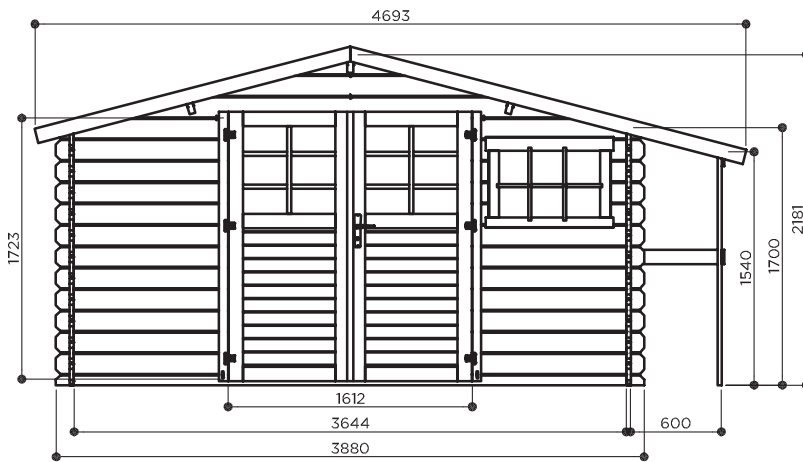

INITIA GARDEN SHED

P88904

3880 + 600 mm x 2980 mm

EAN: 5412025889044

P88904

Afgebeelde blokhut kan afwijken! - Abri de jardin illustrée peut différer !

Spiegelbeeld mogelijk tijdens de montage.
 Image miroir possible lors du montage.
 Mirror image possible during assembly.
 Spiegelbild bei der Montage möglich.

EIGENSCHAPPEN - CARACTÉRISTIQUES - FEATURES - EIGENSCHAFTEN

15 mm 28 mm	± 610 kg	4200 x 1170 x 480 mm	± 30 m ²	plexi	± 72
10.00 m ²	11.56 m ²	14.13 m ²	15° 14.31 m ²		

OPTIES - OPTIONS - OPTIONS - OPTIONEN