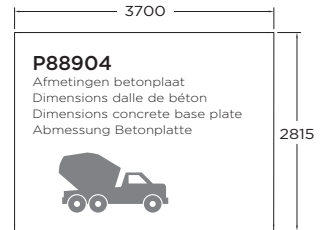

INITIA GARDEN SHED

P88904

3880 + 600 mm x 2980 mm

EAN: 5412025889044

P88904

Afgebeelde blokhut kan afwijken! - Abri de jardin illustrée peut différer !

Spiegelbeeld mogelijk tijdens de montage.
 Image miroir possible lors du montage.
 Mirror image possible during assembly.
 Spiegelbild bei der Montage möglich.

EIGENSCHAPPEN - CARACTÉRISTIQUES - FEATURES - EIGENSCHAFTEN

15 mm 28 mm	± 610 kg	4200 x 1170 x 480 mm	± 30 m ²	plexi	± 72
10.00 m ²	11.56 m ²	14.13 m ²	15° 14.31 m ²		

OPTIES - OPTIONS - OPTIONS - OPTIONEN